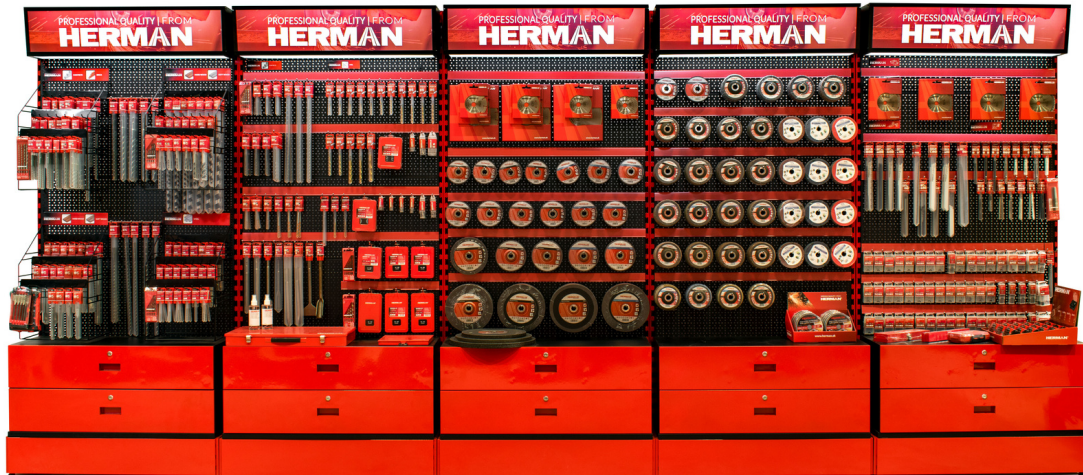

HERMAN

SPOĽAHLIVÝ PARTNER PRE VÁŠ BIZNIS

ODPORÚČANÉ KOMBINÁCIE PREDAJNÝCH STOJANOV